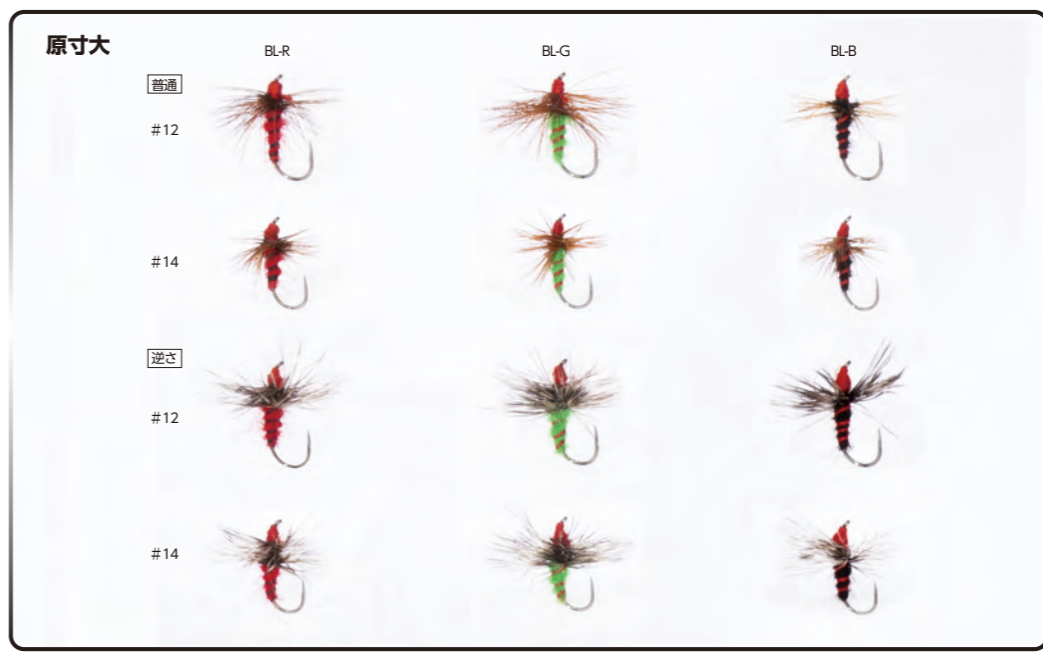

LIGHT FLY TENKARA 毛鉤 II

パープレス毛鉤12アイテムラインナップ!

- リリースにも対応出来るパープレス設計
- 視認性に優れたトップ赤糸巻き使用
- 視認性を高める本体色ラインナップ (レッド・グリーン・ブラック)

★★ ライトフライテンカラ 毛鉤(けぱり) ツー											
品名	品番	カラー	商品コード	希望本体価格	JANコード (下6桁)	品名	品番	カラー	商品コード	希望本体価格	JANコード (下6桁)
普通	#12	BL-R	1503613	¥1,300 (税込¥1,430)	024691	逆さ	#12	BL-R	1503615	¥1,300 (税込¥1,430)	024714
		BL-G	1503617	¥1,300 (税込¥1,430)	024745			BL-G	1503619	¥1,300 (税込¥1,430)	024769
		BL-B	1503621	¥1,300 (税込¥1,430)	024783			BL-B	1503623	¥1,300 (税込¥1,430)	024806
	#14	BL-R	1503614	¥1,300 (税込¥1,430)	024707		#14	BL-R	1503616	¥1,300 (税込¥1,430)	024738
		BL-G	1503618	¥1,300 (税込¥1,430)	024752			BL-G	1503620	¥1,300 (税込¥1,430)	024776
		BL-B	1503622	¥1,300 (税込¥1,430)	024790			BL-B	1503624	¥1,300 (税込¥1,430)	024820