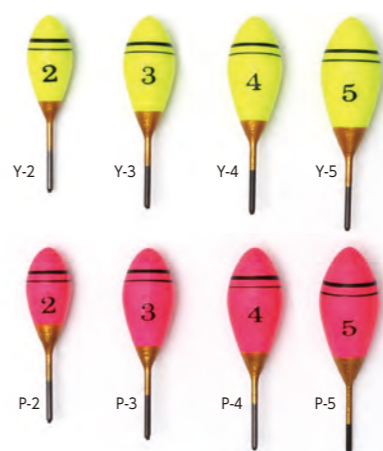

鮎エサ釣り専用タモ NEW

| ★ 鮎(あゆ)エサ釣り専用(つりせんよう)タモ | | | |
|-------------------------|---------|-------------------|--------------|
| サイズ (cm) | 商品コード | 希望本体価格 | JANコード (下6桁) |
| 30 | 1505275 | ¥3,800 (税込¥4,180) | 039299 |

ハエウキ 梅/松

| ハエウキ梅/松(うめ/まつ) | | | |
|----------------|-------|---------|--------------|
| 品名 | 商品コード | 希望本体価格 | JANコード (下6桁) |
| 梅AQ | 4 | 1503482 | 550107 |
| | 5 | 1503483 | 550114 |
| | 7 | 1503485 | 550138 |
| 梅AL | 4 | 1503486 | 550145 |
| | 5 | 1503487 | 550152 |
| | 7 | 1503489 | 550176 |
| 松AM | 4 | 1503490 | 550183 |
| | 5 | 1503491 | 550190 |
| | 7 | 1503493 | 550213 |
| 松CL | 4 | 1503494 | 550220 |
| | 5 | 1503495 | 550237 |
| | 7 | 1503497 | 550251 |

天然ハルサ素材採用。完全手作りの一品。

小鮎丹ウキ

小物釣りに最適!

原寸大

| ★ 小鮎丹(こばなびと)ウキ | | | | | | |
|----------------|------|-----|--------|---------|-------------------|--------------|
| 品番 | カラー | サイズ | 入数 (個) | 商品コード | 希望本体価格 | JANコード (下6桁) |
| Y-2 | イエロー | 2 | 1 | 1503576 | ¥440 (税込¥484) | 022994 |
| Y-3 | イエロー | 3 | 1 | 1503577 | ¥440 (税込¥484) | 023007 |
| Y-4 | イエロー | 4 | 1 | 1503578 | ¥440 (税込¥484) | 023014 |
| Y-5 | イエロー | 5 | 1 | 1503579 | ¥440 (税込¥484) | 023021 |
| P-2 | ピンク | 2 | 1 | 1503580 | ¥440 (税込¥484) | 023038 |
| P-3 | ピンク | 3 | 1 | 1503581 | ¥440 (税込¥484) | 023045 |
| P-4 | ピンク | 4 | 1 | 1503582 | ¥440 (税込¥484) | 023052 |
| P-5 | ピンク | 5 | 1 | 1503583 | ¥440 (税込¥484) | 023069 |
| Y-2 | イエロー | 2 | 3 | 1503458 | ¥1,200 (税込¥1,320) | 524368 |
| Y-3 | イエロー | 3 | 3 | 1503459 | ¥1,200 (税込¥1,320) | 524375 |
| Y-4 | イエロー | 4 | 3 | 1503460 | ¥1,200 (税込¥1,320) | 524382 |
| Y-5 | イエロー | 5 | 3 | 1503461 | ¥1,200 (税込¥1,320) | 524399 |
| P-2 | ピンク | 2 | 3 | 1503462 | ¥1,200 (税込¥1,320) | 524406 |
| P-3 | ピンク | 3 | 3 | 1503463 | ¥1,200 (税込¥1,320) | 524413 |
| P-4 | ピンク | 4 | 3 | 1503464 | ¥1,200 (税込¥1,320) | 524420 |
| P-5 | ピンク | 5 | 3 | 1503465 | ¥1,200 (税込¥1,320) | 524436 |