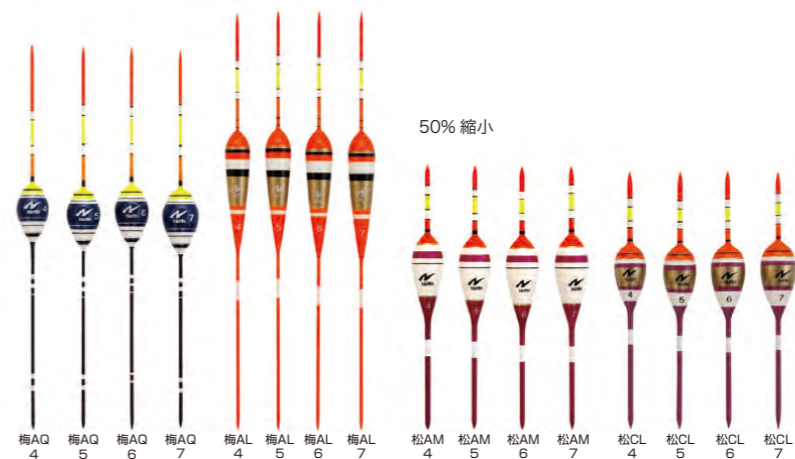

翔龍 鯉 小継 (振出)

仕舞寸法56cm。高い携行性を実現!

「仕事先、旅行先でも水辺に立てば釣りをしたくなるのが釣人の性」そんな釣人ならではの要望に応えるために造りました。竿、仕掛け、餌だけ揃えれば、すぐに釣りが開始できます。翔龍鯉の確かな実釣性能をそのままに、仕舞寸法を56cmと短く設計する事により、高い携行性を実現。旅行鞆やスーツケースに十分収納出来ます。また持ち運びしやすい事から、お土産などの贈答用としても最適。

- しなやかカーボンソリッド穂先
- WHIRL設計
- 滑り防止処理(グリップ)
- 尻手カン付
- 3508は糸巻きグリップタイプ

★★ 翔龍 鯉 小継(しょうりゅう こい こつぎ)											
コード	品番	全長 (m)	継数 (本)	仕舞寸法 (cm)	自重 (g)	先径 (mm)	元径 (mm)	適合ハリス (号)	カーボン含有率(%)	希望本体価格	JANコード (下6桁)
No.4663	3508	3.50	8	56	90	1.0	14.9	0.8~1.5	99	¥19,000 (税込¥20,900)	523675
	3909	3.90	9	56	95	1.0	22.2	0.8~1.5	99	¥20,000 (税込¥22,000)	523682
	4410	4.40	10	56	110	1.0	22.2	0.8~1.5	99	¥21,000 (税込¥23,100)	510736
	5312	5.30	12	56	155	1.0	23.8	0.8~1.5	99	¥26,000 (税込¥28,600)	510439
	6214	6.10	14	56	220	1.0	27.9	0.8~1.5	99	¥31,000 (税込¥34,100)	510446
	6615	6.50	15	56	260	1.0	29.4	0.8~1.5	99	¥37,000 (税込¥40,700)	510743

ラセン式 鮎エサ釣り 完全仕掛セット NEW

名手直伝!!初めてでも3桁釣り可能

★ ラセン式(しきあゆ)エサ釣り仕掛け(つりしかけ)セット				
品名	仕様	商品コード	希望本体価格	JANコード (下6桁)
遊動ウキ	ハリス2本(リ) 通糸0.8号×5.0m	1503720	¥1,200 (税込¥1,320)	036007
中道しつキ	ハリス2本(リ) 通糸0.8号×5.0m	1503721	¥1,300 (税込¥1,430)	036014

※ウキの仕掛けが変更になる場合があります。

ラセン式 鮎エサ釣り 替針 NEW

名手直伝!!初めてでも3桁釣り可能

★ ラセン式(しきあゆ)エサ釣り替針(かえばり)			
品名	仕様	商品コード	希望本体価格 JANコード (下6桁)
替針	ハリス2号/ハリス0.4号 2本(リ)	1503722	¥600 (税込¥660) 036021

鮎エサ釣り専用タモ NEW

★ 鮎(あゆ)エサ釣り専用(つりせんよう)タモ			
サイズ (cm)	商品コード	希望本体価格	JANコード (下6桁)
30	1505275	¥3,800 (税込¥4,180)	039299

ハエウキ 梅/松

ハエウキ梅/松(うめ/まつ)			
品名	商品コード	希望本体価格	JANコード (下6桁)
梅AQ	4	1503482	550107
	5	1503483	550114
	7	1503485	550138
梅AL	4	1503486	550145
	5	1503487	550152
	7	1503489	550176
松AM	4	1503490	550183
	5	1503491	550190
	7	1503493	550213
松CL	4	1503494	550220
	5	1503495	550237
	7	1503497	550251

天然ハルサ素材採用。完全手作りの一品。