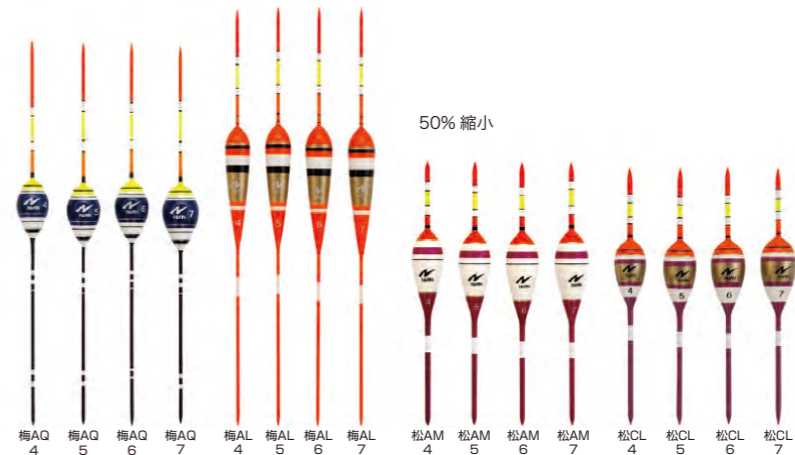

ハエウキ梅/松

50% 縮小

ハエウキ梅/松(うめ/まつ)				
品名	商品コード	希望本体価格	JANコード(下6桁)	
梅AQ 4	1503482		550107	
	1503483	オープン価格	550114	
	1503484		550121	
	1503485		550138	
梅AL 4	1503486		550145	
	1503487	オープン価格	550152	
	1503488		550169	
	1503489		550176	
松AM 4	1503490		550183	
	1503491	オープン価格	550190	
	1503492		550206	
	1503493		550213	
松CL 4	1503494		550220	
	1503495	オープン価格	550237	
	1503496		550244	
	1503497		550251	

天然ハルサ素材採用。完全手作りの一品。